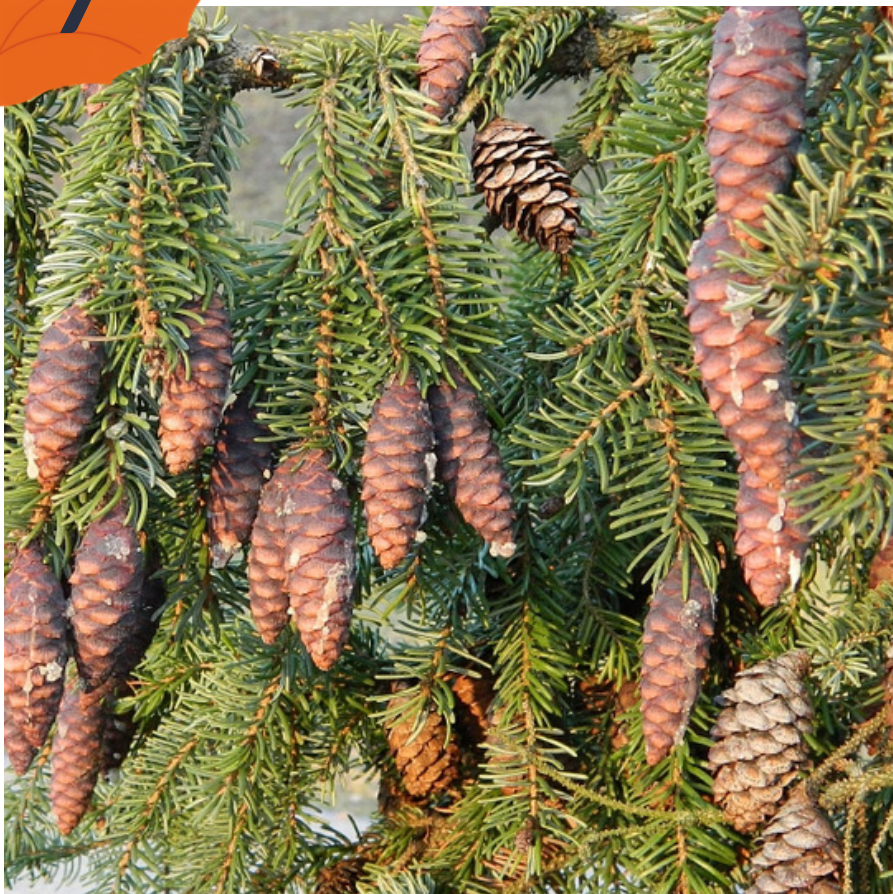

7

Liczba wzmianek. Słowo kluczowe: świerk w kontekście natury, roślin, działki, kwiatów, drzew, krzewów, ogrodów.
Źródło: internet. Okres: 01 I 2018 - 31 XII 2018.

ŚWIERK

reakcje: 93 777

wzmianki: 11 882

Zimozielone drzewo do 50 metrów wysokości. Wiele form ogrodowych bardzo dekoracyjnych ze względu na pokrój, barwę igieł i szyszek. Igły zaokrąglone o kwadratowym przekroju poprzecznym. Szyszki zwisające do 15 cm długości. Opadają w całości.

NEWSPOINT