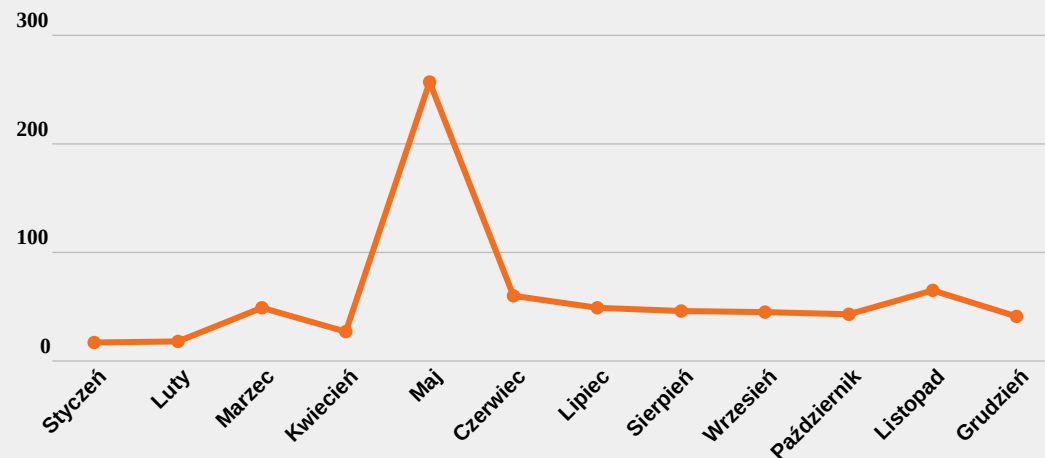

NEWSPOINT

6

Liczba wzmianek. Słowo kluczowe: tawuła w kontekście natury, roślin, działki, kwiatów, drzew, krzewów, ogrodów.
Źródło: internet. Okres: 01 I 2018 - 31 XII 2018.

TAWUŁA

reakcje: 12 631

wzmianki: 1 677

Ozdobny krzew często sadzony w parkach i na skwerach. Zawiera do 100 gatunków. W czasie kwitnienia gęsto obsypany drobnymi, gwiazdkowatymi kwiatami o barwach od białej po różową i czerwoną.

NEWSPOINT

7

Liczba wzmianek. Słowo kluczowe: krzewuszką w kontekście natury, roślin, działki, kwiatów, drzew, krzewów, ogrodów.
Źródło: internet. Okres: 01 I 2018 - 31 XII 2018.

KRZEWUSZKA

reakcje: 12 276

wzmianki: 717

Wyprostowany krzew ozdobny do 2 metrów wysokości, należy do niego 11 gatunków. Kwiaty 2-4 cm długości, pięciokrotne, duże, wyrastające pojedynczo w pachwinach liści lub zebrane po kilka. Barwy kwiatów od białej i kremowożółtej do czerwonej lub purpurowej.

NEWSPOINT

8

Liczba wzmianek. Słowo kluczowe: migdałek w kontekście natury, roślin, działki, kwiatów, drzew, krzewów, ogrodów.
Źródło: internet. Okres: 01 I 2018 - 31 XII 2018.

MIGDAŁEK

reakcje: 9 676

wzmianki: 663