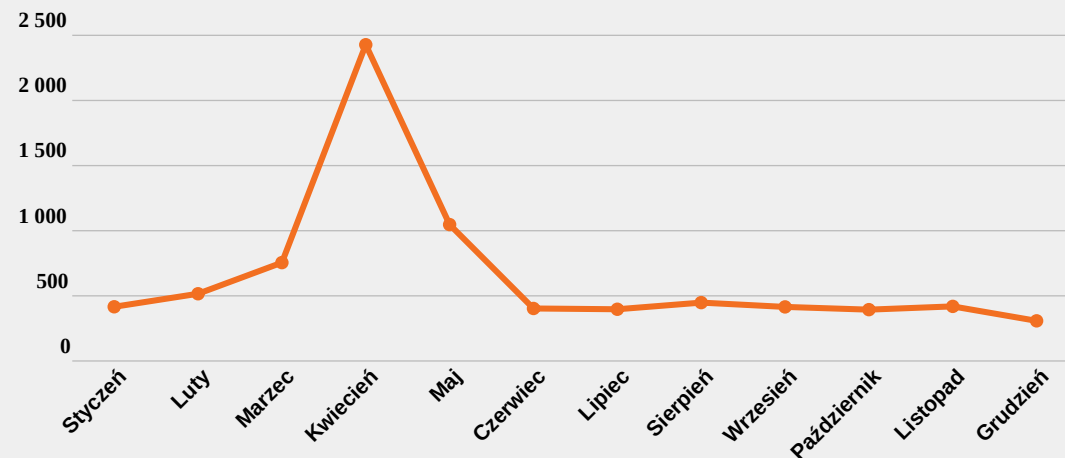

MAGNOLIA

reakcje: 270 885

wzmianki: 7 946

Królowa ogrodów. Różnej wysokości drzewo, często niewielkie, do 5 m, a czasami dużo wyższe, nawet ponad 15 metrów. Liście pojedyncze, duże lub bardzo duże, błyszczące. Kwiaty efektowne, duże mają barwę od białej do czerwonej, poprzez różne odcienie różu i żółtego. Kwiaty rozwijają się wiosną, przed pojawieniem się liści. Czasami zdarza się, że jesienią zakwitają ponownie. Kilka odmian kwitnie w czerwcu po rozwinięciu liści.