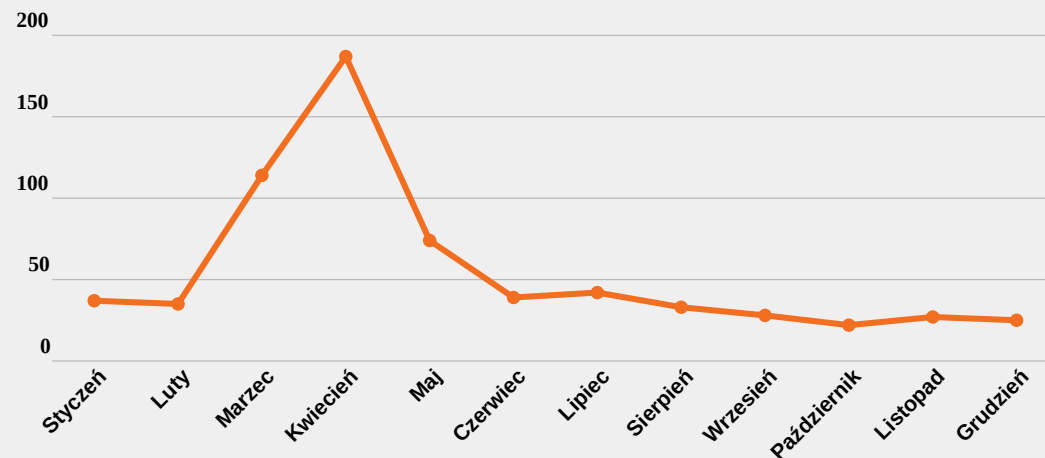

Ozdobny krzew często sadzony w parkach i na skwerach. Zawiera do 100 gatunków. W czasie kwitnienia gęsto obsypany drobnymi, gwiazdkowatymi kwiatami o barwach od białej po różową i czerwoną.

NEWSPOINT

7

Liczba wzmianek. Słowo kluczowe: krzewuszką w kontekście natury, roślin, działki, kwiatów, drzew, krzewów, ogrodów.
Źródło: internet. Okres: 01 I 2018 - 31 XII 2018.

KRZEWUSZKA

reakcje: 12 276

wzmianki: 717

Wyprostowany krzew ozdobny do 2 metrów wysokości, należy do niego 11 gatunków. Kwiaty 2-4 cm długości, pięciokrotne, duże, wyrastające pojedynczo w pachwinach liści lub zebrane po kilka. Barwy kwiatów od białej i kremowożółtej do czerwonej lub purpurowej.

NEWSPOINT

8

Liczba wzmianek. Słowo kluczowe: migdałek w kontekście natury, roślin, działki, kwiatów, drzew, krzewów, ogrodów.
Źródło: internet. Okres: 01 I 2018 - 31 XII 2018.

MIGDAŁEK

reakcje: 9 676

wzmianki: 663

Ozdobny krzew lub drzewo szczepione na podkładce. Kwiaty różowawe, osiągają do 3,5 cm średnicy. Zakwita na przełomie kwietnia i maja przed rozwojem liści. Po przekwitnięciu wymaga silnego przycięcia.

NEWSPOINT