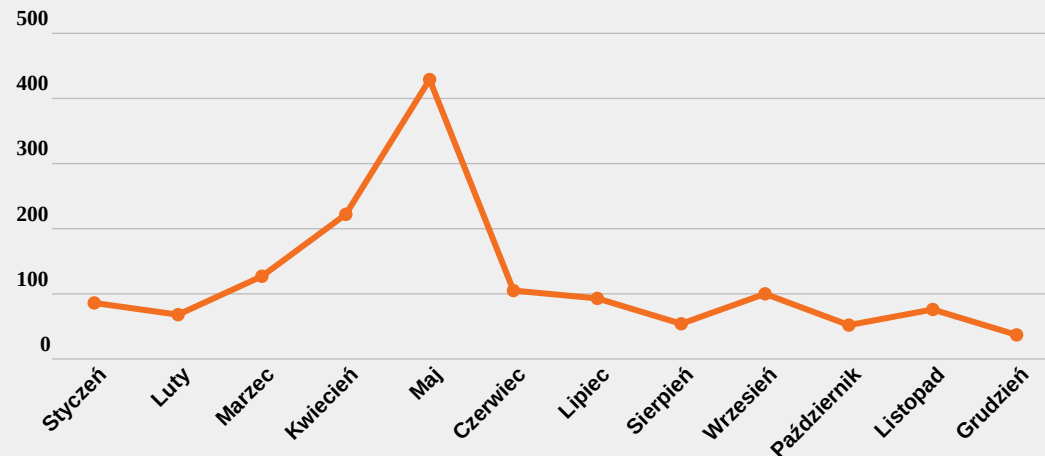

FORSYCJA

reakcje: 35 198

wzmianki: 1 570

Roślina ozdobna obejmująca 8 gatunków. Liście pojedyncze, wąskie, o stępionych ząbkach. Kwiaty żółte 4-płatkowe, zebrane po dwa lub w pęczkach na pędach. Bardzo dekoracyjne.

NEWSPOINT

4

Liczba wzmianek. Słowo kluczowe: różanecznik w kontekście natury, roślin, działki, kwiatów, drzew, krzewów, ogrodów.
Źródło: internet. Okres: 01 I 2018 - 31 XII 2018.

RÓŻANECZNIK

reakcje: 18 915

wzmianki: 1 449

Ozdobny krzew zwany rododendronem. Zimozielone liście nagie, duże i skórzaste, z górnej strony intensywnie zielone, spodem szarzielone. Kwiaty z nierównymi płatkami korony, zazwyczaj zebrane w szczytowe baldachogrona. Kwitnie bardzo obficie.

NEWSPOINT

5

Liczba wzmianek. Słowo kluczowe: berberys w kontekście natury, roślin, działki, kwiatów, drzew, krzewów, ogrodów.
Źródło: internet. Okres: 01 I 2018 - 31 XII 2018.

BERBERYS

reakcje: 12 895

wzmianki: 1 740