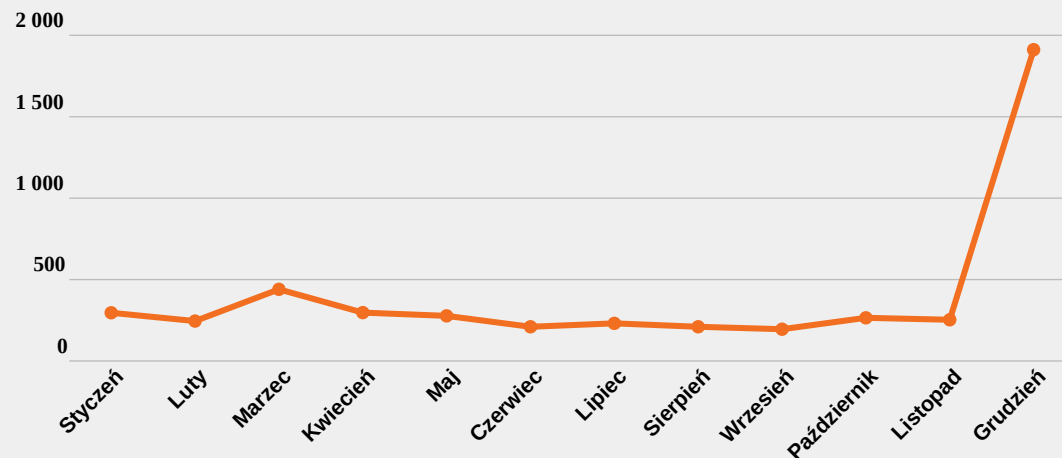

NEWSPOINT

10

Liczba wzmianek. Słowo kluczowe: jodła w kontekście natury, roślin, działki, kwiatów, drzew, krzewów, ogrodów.
Źródło: internet. Okres: 01 I 2018 - 31 XII 2018.

JODŁA

reakcje: 40 662

wzmianki: 4 831

Zimozielone drzewa, 48 gatunków od olbrzymich dorastających 100 metrów po miniaturowe formy kartowate. Igły o długości do 2 cm, szerokości 2–2,5 mm oraz grubości 0,5 mm. Na pędach ułożone promieniście otaczają gałązkę, od góry ciemnozielone, od spodu pokryte dwoma białymi paskami. Szyszki sterczące, od zielonych po brązowe i fioletowe. Nie opadają z gałązek.