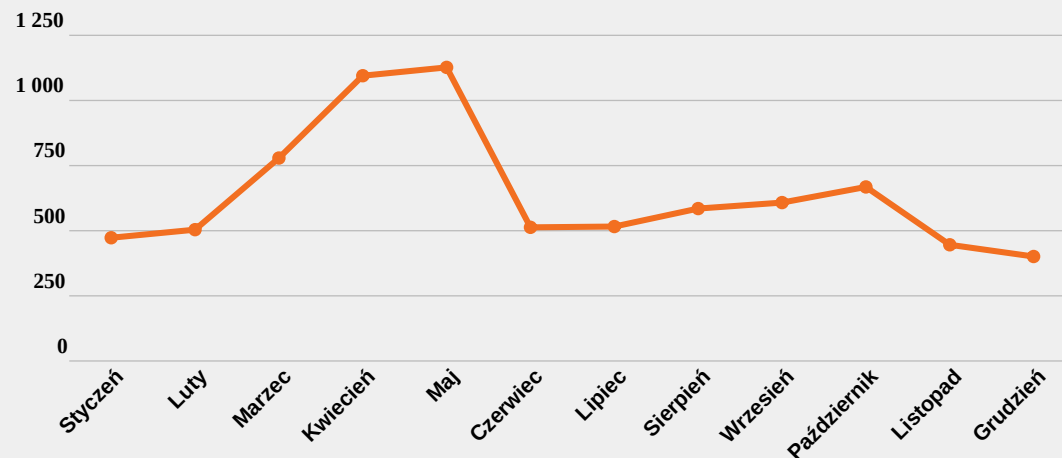

Najczęstsze drzewo w naszych lasach. 115 znanych gatunków od bardzo wysokich po karłowate. Zimozielone o długich, wąskich igłach. Skupiska podobne do kwiatostanów zwane są szyszkami. Źródło drewna, żywicy, olejków eterycznych.

NEWSPOINT

3

Liczba wzmianek. Słowo kluczowe: jabłoń w kontekście natury, roślin, działki, kwiatów, drzew, krzewów, ogrodów.
Źródło: internet. Okres: 01 I 2018 - 31 XII 2018.

JABŁOŃ

reakcje: 184 277

wzmianki: 7 715

Duże drzewo owocowe lub małe drzewko ozdobne. Znanych jest 25 gatunków. Ovocowe posiadają smaczne, konsumpcyjne owoce a te ozdobne małe, białe, różowawe lub purpurowe kwiaty i mini rajskie jabłuszka na długich ogonkach.