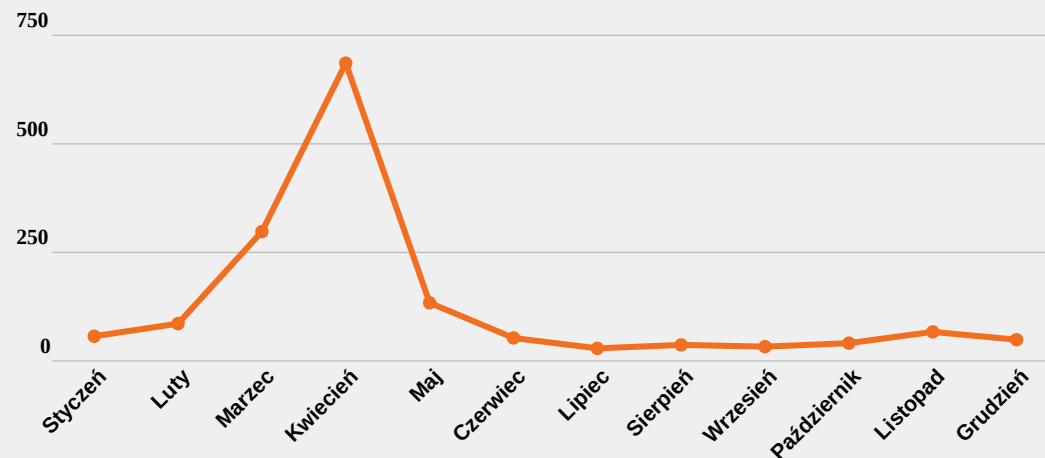

Zwany potocznie bzem. Krzewy lub małe drzewa obejmujące 30 gatunków. Ozdobne kwiaty zebrane są w gęste wiechy. Korona długa, rurkowata, zrosnięta z 4 płatków. Kwitnie w maju.

NEWSPOINT

3

Liczba wzmianek. Słowo kluczowe: forsycja w kontekście natury, roślin, działki, kwiatów, drzew, krzewów, ogrodów.
Źródło: internet. Okres: 01 I 2018 - 31 XII 2018.

FORSYCJA

reakcje: 35 198

wzmianki: 1 570

Roślina ozdobna obejmująca 8 gatunków. Liście pojedyncze, wąskie, o stępionych ząbkach. Kwiaty żółte 4-płatkowe, zebrane po dwa lub w pęczkach na pędach. Bardzo dekoracyjne.

NEWSPOINT

4

Liczba wzmianek. Słowo kluczowe: różanecznik w kontekście natury, roślin, działki, kwiatów, drzew, krzewów, ogrodów.
Źródło: internet. Okres: 01 I 2018 - 31 XII 2018.

RÓŻANECZNIK

reakcje: 18 915

wzmianki: 1 449

Ozdobny krzew zwany rododendronem. Zimozielone liście nagie, duże i skórzaste, z górnej strony intensywnie zielone, spodem szarzielone. Kwiaty z nierównymi płatkami korony, zazwyczaj zebrane w szczytowe baldachogrona. Kwitnie bardzo obficie.