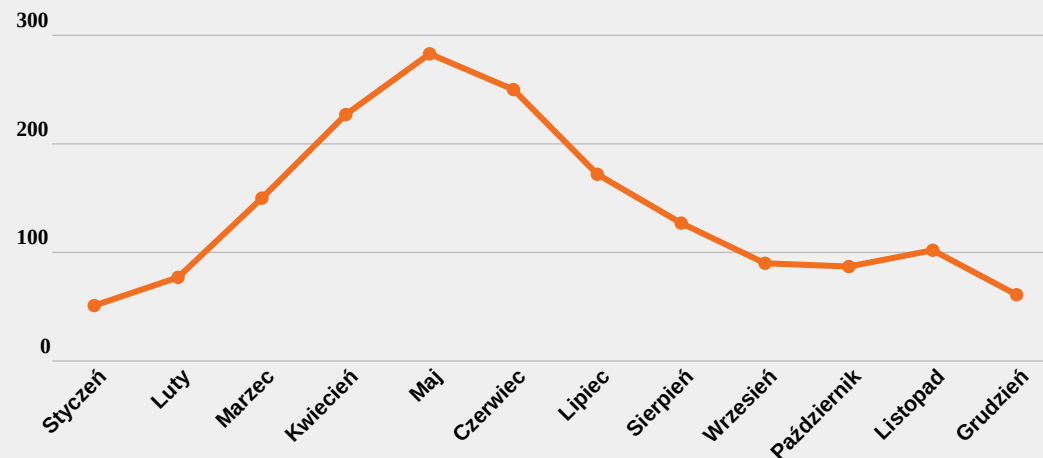

NEWSPOINT

5

Liczba wzmianek. Słowo kluczowe: berberys w kontekście natury, roślin, działki, kwiatów, drzew, krzewów, ogrodów.
Źródło: internet. Okres: 01 I 2018 - 31 XII 2018.

BERBERYS

reakcje: 12 895

wzmianki: 1 740

NEWSPOINT

6

Liczba wzmianek. Słowo kluczowe: tawuła w kontekście natury, roślin, działki, kwiatów, drzew, krzewów, ogrodów.
Źródło: internet. Okres: 01 I 2018 - 31 XII 2018.

TAWUŁA

reakcje: 12 631

wzmianki: 1 677

Ozdobny krzew często sadzony w parkach i na skwerach. Zawiera do 100 gatunków. W czasie kwitnienia gęsto obsypany drobnymi, gwiazdkowatymi kwiatami o barwach od białej po różową i czerwoną.

NEWSPOINT

7

Liczba wzmianek. Słowo kluczowe: krzewuszką w kontekście natury, roślin, działki, kwiatów, drzew, krzewów, ogrodów.
Źródło: internet. Okres: 01 I 2018 - 31 XII 2018.

KRZEWUSZKA

reakcje: 12 276

wzmianki: 717

Wyprostowany krzew ozdobny do 2 metrów wysokości, należy do niego 11 gatunków. Kwiaty 2-4 cm długości, pięciokrotne, duże, wyrastające pojedynczo w pachwinach liści lub zebrane po kilka. Barwy kwiatów od białej i kremowożółtej do czerwonej lub purpurowej.