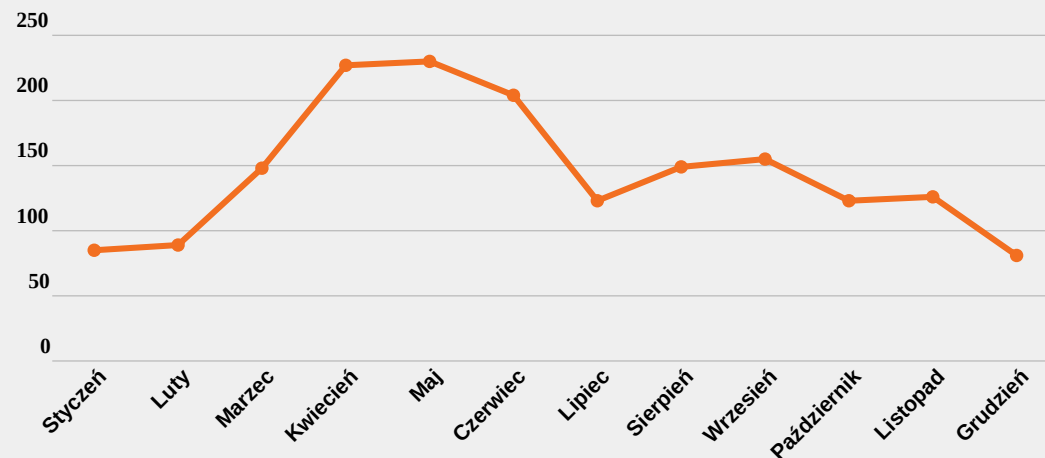

wzmianki: 1 449

Ozdobny krzew zwany rododendronem. Zimozielone liście nagie, duże i skórzaste, z górnej strony intensywnie zielone, spodem szarzielone. Kwiaty z nierównymi płatkami korony, zazwyczaj zebrane w szczytowe baldachogrona. Kwitnie bardzo obficie.

NEWSPOINT

5

Liczba wzmianek. Słowo kluczowe: berberys w kontekście natury, roślin, działki, kwiatów, drzew, krzewów, ogrodów.
Źródło: internet. Okres: 01 I 2018 - 31 XII 2018.

BERBERYS

reakcje: 12 895

wzmianki: 1 740

Roślina ozdobna, należy do niej 450 gatunków o różnych kolorach liści. Zmodyfikowane liście długopędów stanowią ciernie, w ich kątach wyrastają skupione w wiązki liście i kwiaty. Kwiaty niewielkie, sześciopłatkowe, jasnożółte, w kwiatostanach.

NEWSPOINT

6

Liczba wzmianek. Słowo kluczowe: tawuła w kontekście natury, roślin, działki, kwiatów, drzew, krzewów, ogrodów.
Źródło: internet. Okres: 01 I 2018 - 31 XII 2018.

TAWUŁA

reakcje: 12 631

wzmianki: 1 677