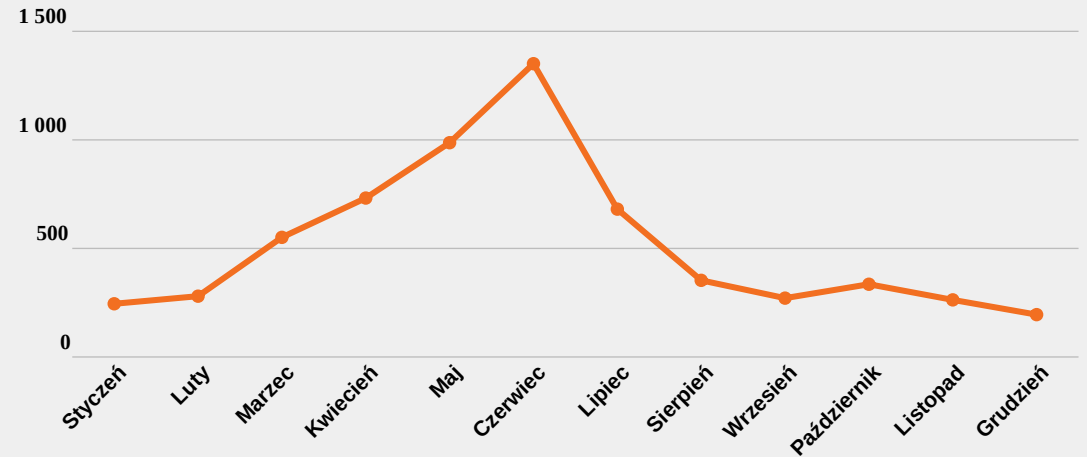

Duże drzewo owocowe lub małe drzewko ozdobne. Znanych jest 25 gatunków. Ovocowe posiadają smaczne, konsumpcyjne owoce a te ozdobne małe, białe, różowawe lub purpurowe kwiaty i mini rajskie jabłuszka na długich ogonkach.

NEWSPOINT

4

Liczba wzmianek. Słowo kluczowe: czereśnia w kontekście natury, roślin, działki, kwiatów, drzew, krzewów, ogrodów.
Źródło: internet. Okres: 01 I 2018 - 31 XII 2018.

CZEREŚNIA

reakcje: 161 894

wzmianki: 6 244

Drzewo owocowe do 35 metrów. Sadzona głównie dla bardzo smacznych owoców - czereśni - czerwonych, kulistych pestkowców. Białe kwiaty zebrane po 2-6 na długich szypułkach.

NEWSPOINT

5

Liczba wzmianek. Słowo kluczowe: grusza w kontekście natury, roślin, działki, kwiatów, drzew, krzewów, ogrodów.
Źródło: internet. Okres: 01 I 2018 - 31 XII 2018.