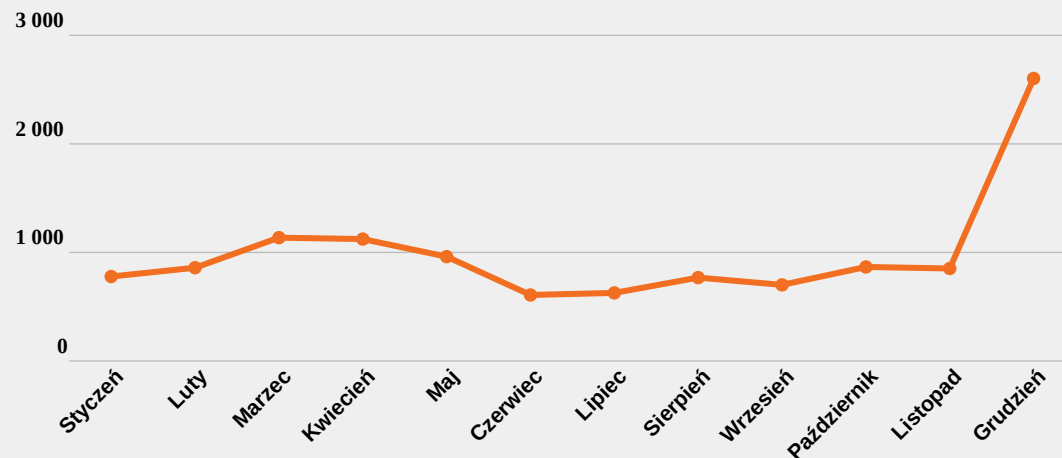

NEWSPOINT

7

Liczba wzmianek. Słowo kluczowe: świerk w kontekście natury, roślin, działki, kwiatów, drzew, krzewów, ogrodów.
Źródło: internet. Okres: 01 I 2018 - 31 XII 2018.

ŚWIERK

reakcje: 93 777

wzmianki: 11 882

Zimozielone drzewo do 50 metrów wysokości. Wiele form ogrodowych bardzo dekoracyjnych ze względu na pokrój, barwę igieł i szyszek. Igły zaokrąglone o kwadratowym przekroju poprzecznym. Szyszki zwisające do 15 cm długości. Opadają w całości.