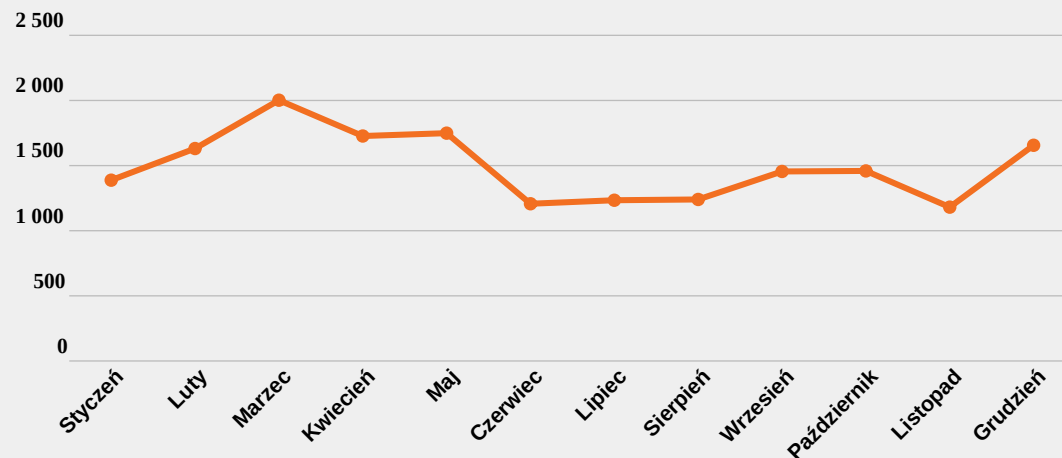

NEWSPOINT

2

Liczba wzmianek. Słowo kluczowe: sosna w kontekście natury, roślin, działki, kwiatów, drzew, krzewów, ogrodów.
Źródło: internet. Okres: 01 I 2018 - 31 XII 2018.

SOSNA

reakcje: 246 876

wzmianki: 17 929

Najczęstsze drzewo w naszych lasach. 115 znanych gatunków od bardzo wysokich po karłowate. Zimozielone o długich, wąskich igłach. Skupiska podobne do kwiatostanów zwane są szyszkami. Źródło drewna, żywicy, olejków eterycznych.