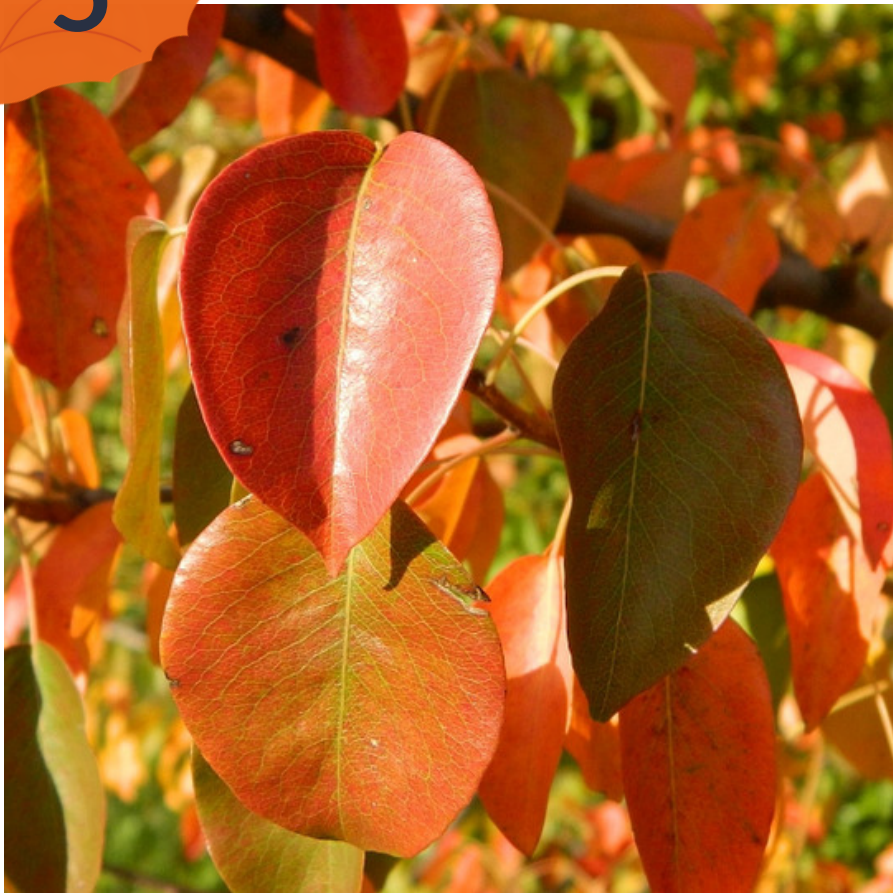

Duże drzewo owocowe lub małe drzewko ozdobne. Znanych jest 25 gatunków. Ovocowe posiadają smaczne, konsumpcyjne owoce a te ozdobne małe, białe, różowawe lub purpurowe kwiaty i mini rajskie jabłuszka na długich ogonkach.

Drzewo owocowe do 35 metrów. Sadzona głównie dla bardzo smacznych owoców - czereśni - czerwonych, kulistych pestkowców. Białe kwiaty zebrane po 2-6 na długich szypułkach.

NEWSPOINT

5

Liczba wzmianek. Słowo kluczowe: grusza w kontekście natury, roślin, działki, kwiatów, drzew, krzewów, ogrodów.
Źródło: internet. Okres: 01 I 2018 - 31 XII 2018.