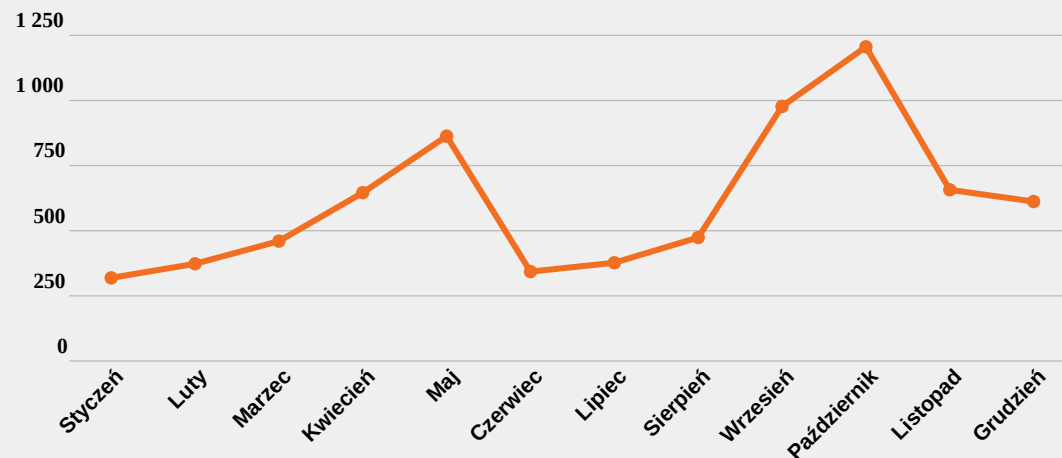

KASZTANOWIEC

reakcje: 109 512

wzmianki: 7 307

Duże drzewo, 25 gatunków, rośnie do 40 metrów. Charakterystyczne kleiste pąki. Liście dłoniastodzielne od 5-9 listków na długich ogonkach. Dekoracyjne kwiatostany w postaci wyprostowanej wiechy o wys. do 30 cm, w kolorze białym, żółtawym, różowym lub czerwonym. Owoce to zielone, brązowawe, kolczaste torebki. Kwitnące są symbolem matur.