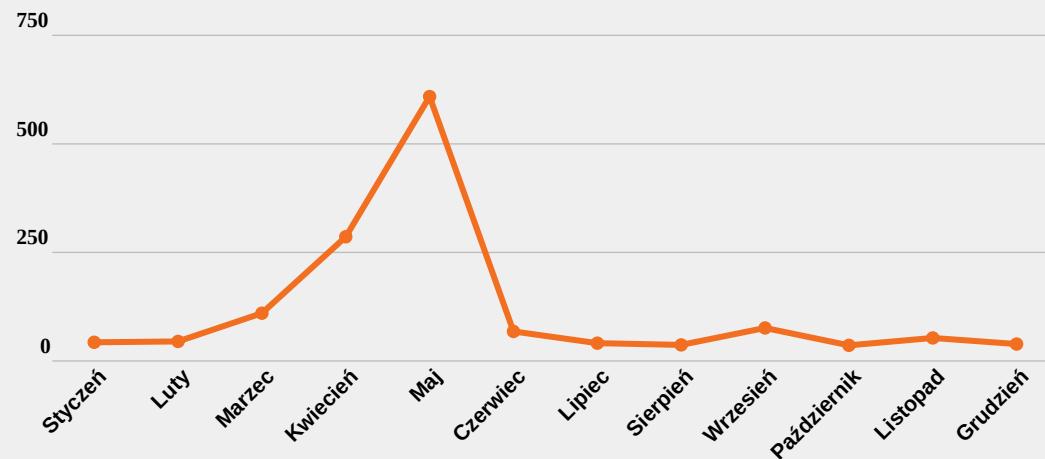

RÓŻA

reakcje: 499 054

wzmianki: 14 566

Ozdobny krzew o kolczastych, wyprostowanych, łukowatych, płożących lub pnących pędach osiągających od 0,5 m do kilku metrów długości. Znanych jest 150-200 gatunków. Kwiaty duże, pachnące, promieniste o szerokiej gamie barw.

NEWSPOINT

2

Liczba wzmianek. Słowo kluczowe: lilak w kontekście natury, roślin, działki, kwiatów, drzew, krzewów, ogrodów.
Źródło: internet. Okres: 01 I 2018 - 31 XII 2018.

LILAK

reakcje: 47 139

wzmianki: 1 443

Zwany potocznie bzem. Krzewy lub małe drzewa obejmujące 30 gatunków. Ozdobne kwiaty zebrane są w gęste wiechy. Korona długa, rurkowata, zrosnięta z 4 płatków. Kwitnie w maju.

NEWSPOINT

3

Liczba wzmianek. Słowo kluczowe: forsycja w kontekście natury, roślin, działki, kwiatów, drzew, krzewów, ogrodów.
Źródło: internet. Okres: 01 I 2018 - 31 XII 2018.

FORSYCJA

reakcje: 35 198

wzmianki: 1 570

Roślina ozdobna obejmująca 8 gatunków. Liście pojedyncze, wąskie, o stępionych ząbkach. Kwiaty żółte 4-płatkowe, zebrane po dwa lub w pęczkach na pędach. Bardzo dekoracyjne.