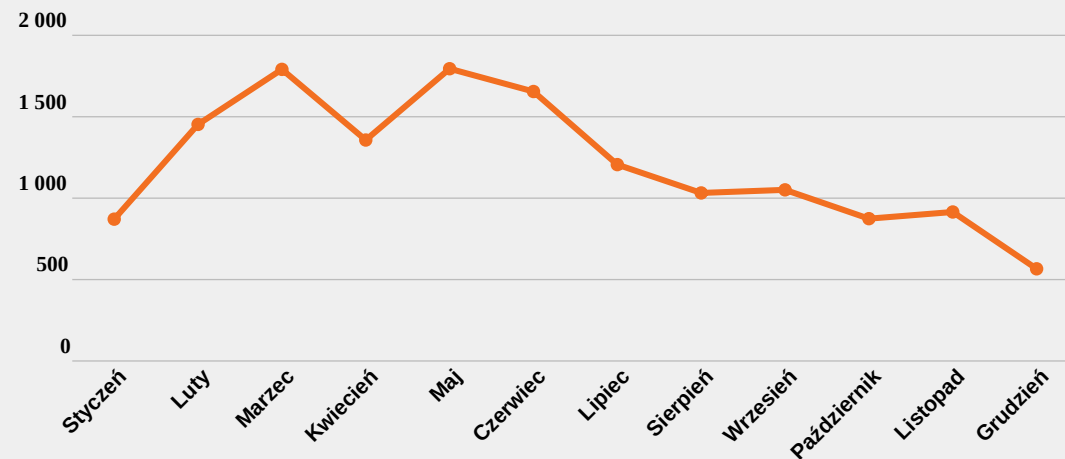

Robert Sadowski

Digital Marketing Manager Newpoint

Rozdział I

KRZEWY

DRZEWAPOLSKI.PL

NEWSPOINT

1

Liczba wzmianek. Słowo kluczowe: róża w kontekście natury, roślin, działki, kwiatów, drzew, krzewów, ogrodów.
Źródło: internet. Okres: 01 I 2018 - 31 XII 2018.

RÓŻA

reakcje: 499 054

wzmianki: 14 566

Ozdobny krzew o kolczastych, wyprostowanych, łukowatych, płożących lub pnących pędach osiągających od 0,5 m do kilku metrów długości. Znanych jest 150-200 gatunków. Kwiaty duże, pachnące, promieniste o szerokiej gamie barw.

NEWSPOINT

2

Liczba wzmianek. Słowo kluczowe: lilak w kontekście natury, roślin, działki, kwiatów, drzew, krzewów, ogrodów.
Źródło: internet. Okres: 01 I 2018 - 31 XII 2018.

LILAK

reakcje: 47 139

wzmianki: 1 443