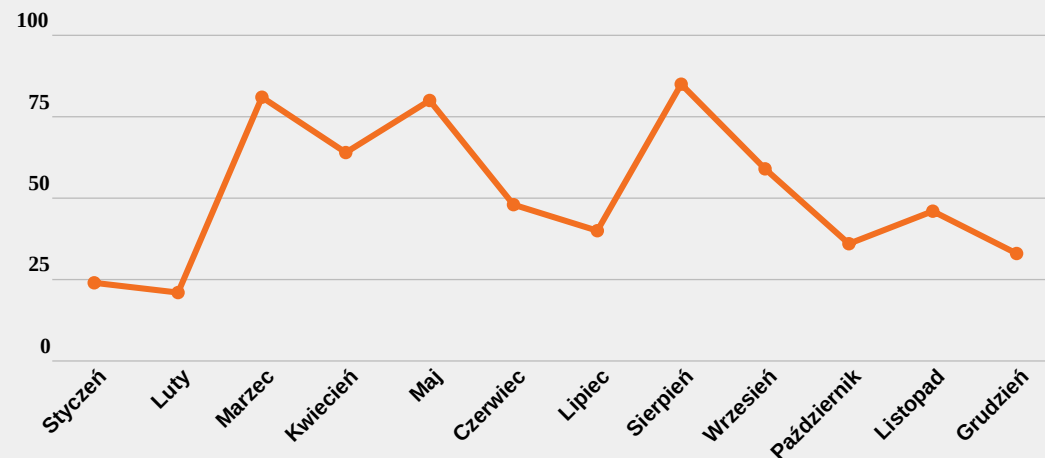

Ozdobny krzew lub drzewo szczepione na podkładce. Kwiaty różowawe, osiągają do 3,5 cm średnicy. Zakwita na przełomie kwietnia i maja przed rozwojem liści. Po przekwitnięciu wymaga silnego przycięcia.

NEWSPOINT

9

Liczba wzmianek. Słowo kluczowe: irga w kontekście natury, roślin, działki, kwiatów, drzew, krzewów, ogrodów.
Źródło: internet. Okres: 01 I 2018 - 31 XII 2018.

IRGA

reakcje: 4 496

wzmianki: 617

Krzew o skrętoległym ulistnieniu, liście pojedyncze, całobrzegie, niekiedy zimozielone. Kwiaty drobne, białe lub różowe, promieniste, 5-krotne. Owoce drobne, jabłkowate, czarne lub czerwone, zawierające 2-5 twardych nasion.

NEWSPOINT

10

Liczba wzmianek. Słowo kluczowe: ostrokrzew w kontekście natury, roślin, działki, kwiatów, drzew, krzewów, ogrodów.
Źródło: internet. Okres: 01 I 2018 - 31 XII 2018.

OSTROKRZEW

reakcje: 4 258