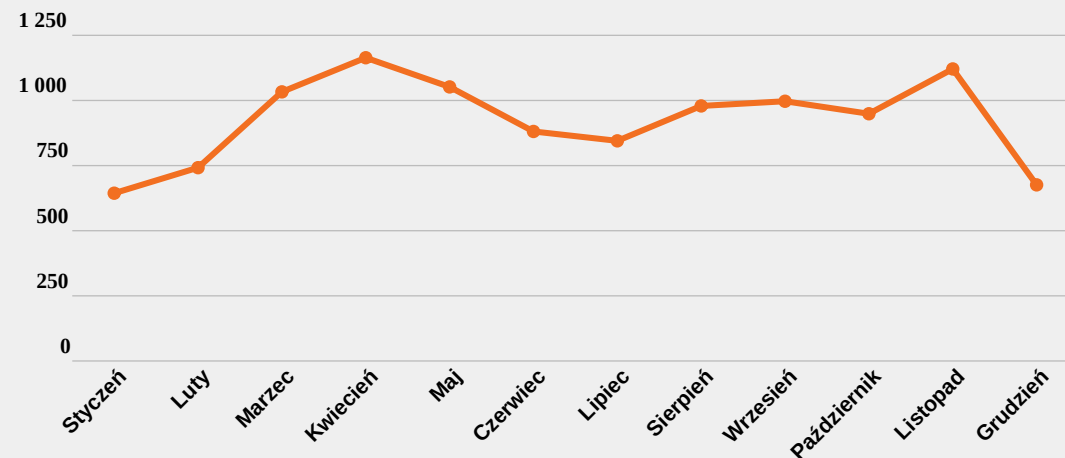

Drzewo owocowe do 35 metrów. Sadzona głównie dla bardzo smacznych owoców - czereśni - czerwonych, kulistych pestkowców. Białe kwiaty zebrane po 2-6 na długich szypułkach.

NEWSPOINT

5

Liczba wzmianek. Słowo kluczowe: grusza w kontekście natury, roślin, działki, kwiatów, drzew, krzewów, ogrodów.
Źródło: internet. Okres: 01 I 2018 - 31 XII 2018.

GRUSZA

reakcje: 153 836

wzmianki: 11 083

Drzewo owocowe do 20 metrów. Wiele odmian owocowych do konsumpcji, część bardzo dekoracyjna z miniaturowymi owocami. Owoce są często wydłużone gruszkowate. Skórka jest gruba ziarnista, zielona, żółta lub brązowa, często ordzawiona. Oś owocu, na długim odcinku jest zmięśniała, często pełna, a komory nasienne zamknięte.

NEWSPOINT

6

Liczba wzmianek. Słowo kluczowe: kasztanowiec w kontekście natury, roślin, działki, kwiatów, drzew, krzewów, ogrodów.
Źródło: internet. Okres: 01 I 2018 - 31 XII 2018.

KASZTANOWIEC

reakcje: 109 512