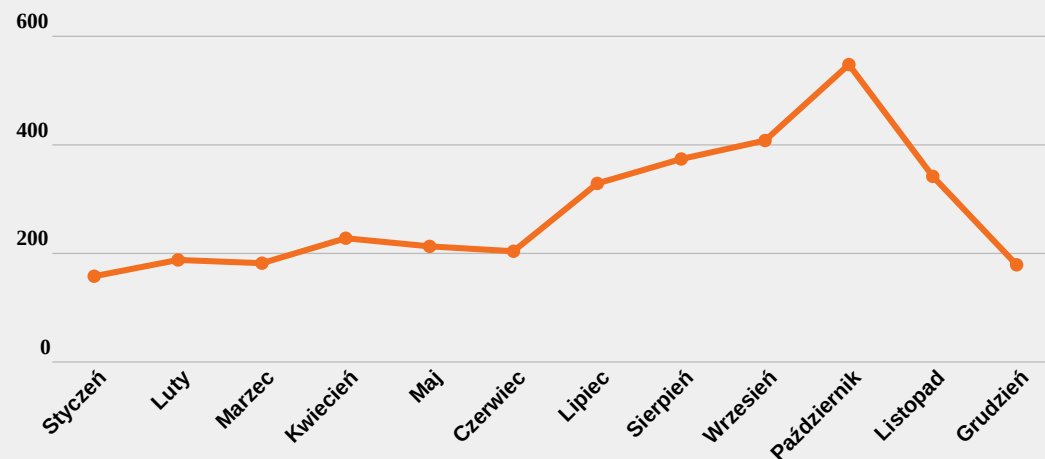

JARZĄB

reakcje: 58 284

wzmianki: 3 353

Drzewo, rzadziej krzew zawierający 80 gatunków ozdobnych. Liście skrętoległe, mają piłkowany brzeg, są pojedyncze lub pierzasto złożone. Kwiaty, uroklive, zebrane zwykle w spłaszczonych podbaldachach. Owoce nieduże, jabłkowate o barwie od białej po różową, pomarańczową i czerwoną.