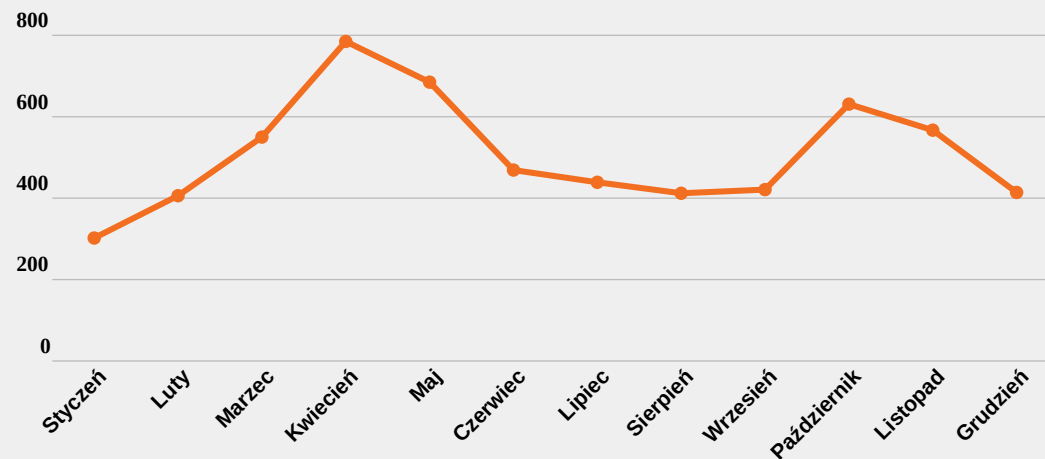

NEWSPOINT

9

Liczba wzmianek. Słowo kluczowe: klon w kontekście natury, roślin, działki, kwiatów, drzew, krzewów, ogrodów.
Źródło: internet. Okres: 01 I 2018 - 31 XII 2018.

KLON

reakcje: 47 661

wzmianki: 6 081

Drzewo do 30-40 metrów, rzadziej szeroko rozgałęziony krzew. 100 gatunków - mnogość form i kolorów liści oraz kwiatów. Charakterystyczne są jedynie owoce w postaci dwuskrzydłaków. Pięknie przebarwiają się jesienią.