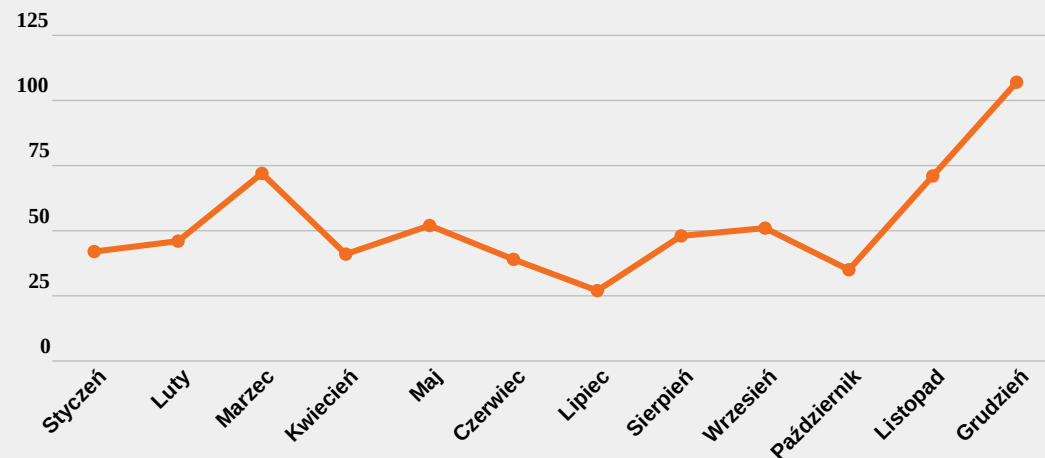

9

Liczba wzmianek. Słowo kluczowe: irga w kontekście natury, roślin, działki, kwiatów, drzew, krzewów, ogrodów.
Źródło: internet. Okres: 01 I 2018 - 31 XII 2018.

IRGA

reakcje: 4 496

wzmianki: 617

Krzew o skrętoległym ulistnieniu, liście pojedyncze, całobrzegie, niekiedy zimozielone. Kwiaty drobne, białe lub różowe, promieniste, 5-krotne. Owoce drobne, jabłkowate, czarne lub czerwone, zawierające 2-5 twardych nasion.

NEWSPOINT

10

Liczba wzmianek. Słowo kluczowe: ostrokrzew w kontekście natury, roślin, działki, kwiatów, drzew, krzewów, ogrodów.
Źródło: internet. Okres: 01 I 2018 - 31 XII 2018.

OSTROKRZEW

reakcje: 4 258

wzmianki: 631

Przyjmuje formę krzewiastą lub małego drzewa. Liczy ponad 600 gatunków. Liście ciemnozielone, skórzaste, z wierzchu błyszczące, kolczaste na brzegach. Owoce kuliste, krwistoczerwone. Symbol świąt Bożego Narodzenia i yerba mate.